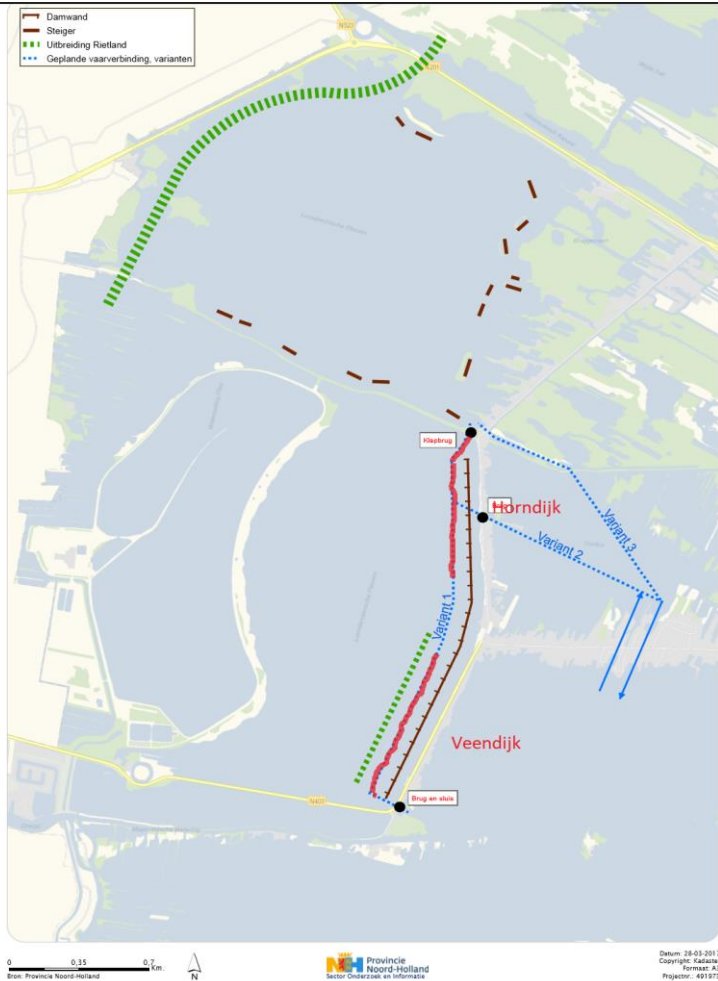

## Wordt lid of donateur van de De Vereniging Behoud Loenderveense Plas

Rode lijn, kanaal langs Horndijk en Veendijk door Loenderveense Plas

Wij zijn voor handhaving van de instandhoudingsdoelstellingen van Natura 2000. **Steun ons en word lid.**

De Provincie onderzoekt nu toch weer de variant lange dijk/dam langs de Horndijk en Veendijk in de Loenderveense Plas voor een vaarverbinding. **Laten we dat gezamenlijk stoppen!**

U kunt zich aanmelden bij onze penningmeester:  
Ellen Griek – Horndijk 10a – Loosdrecht of  
via ons e-mail adres: